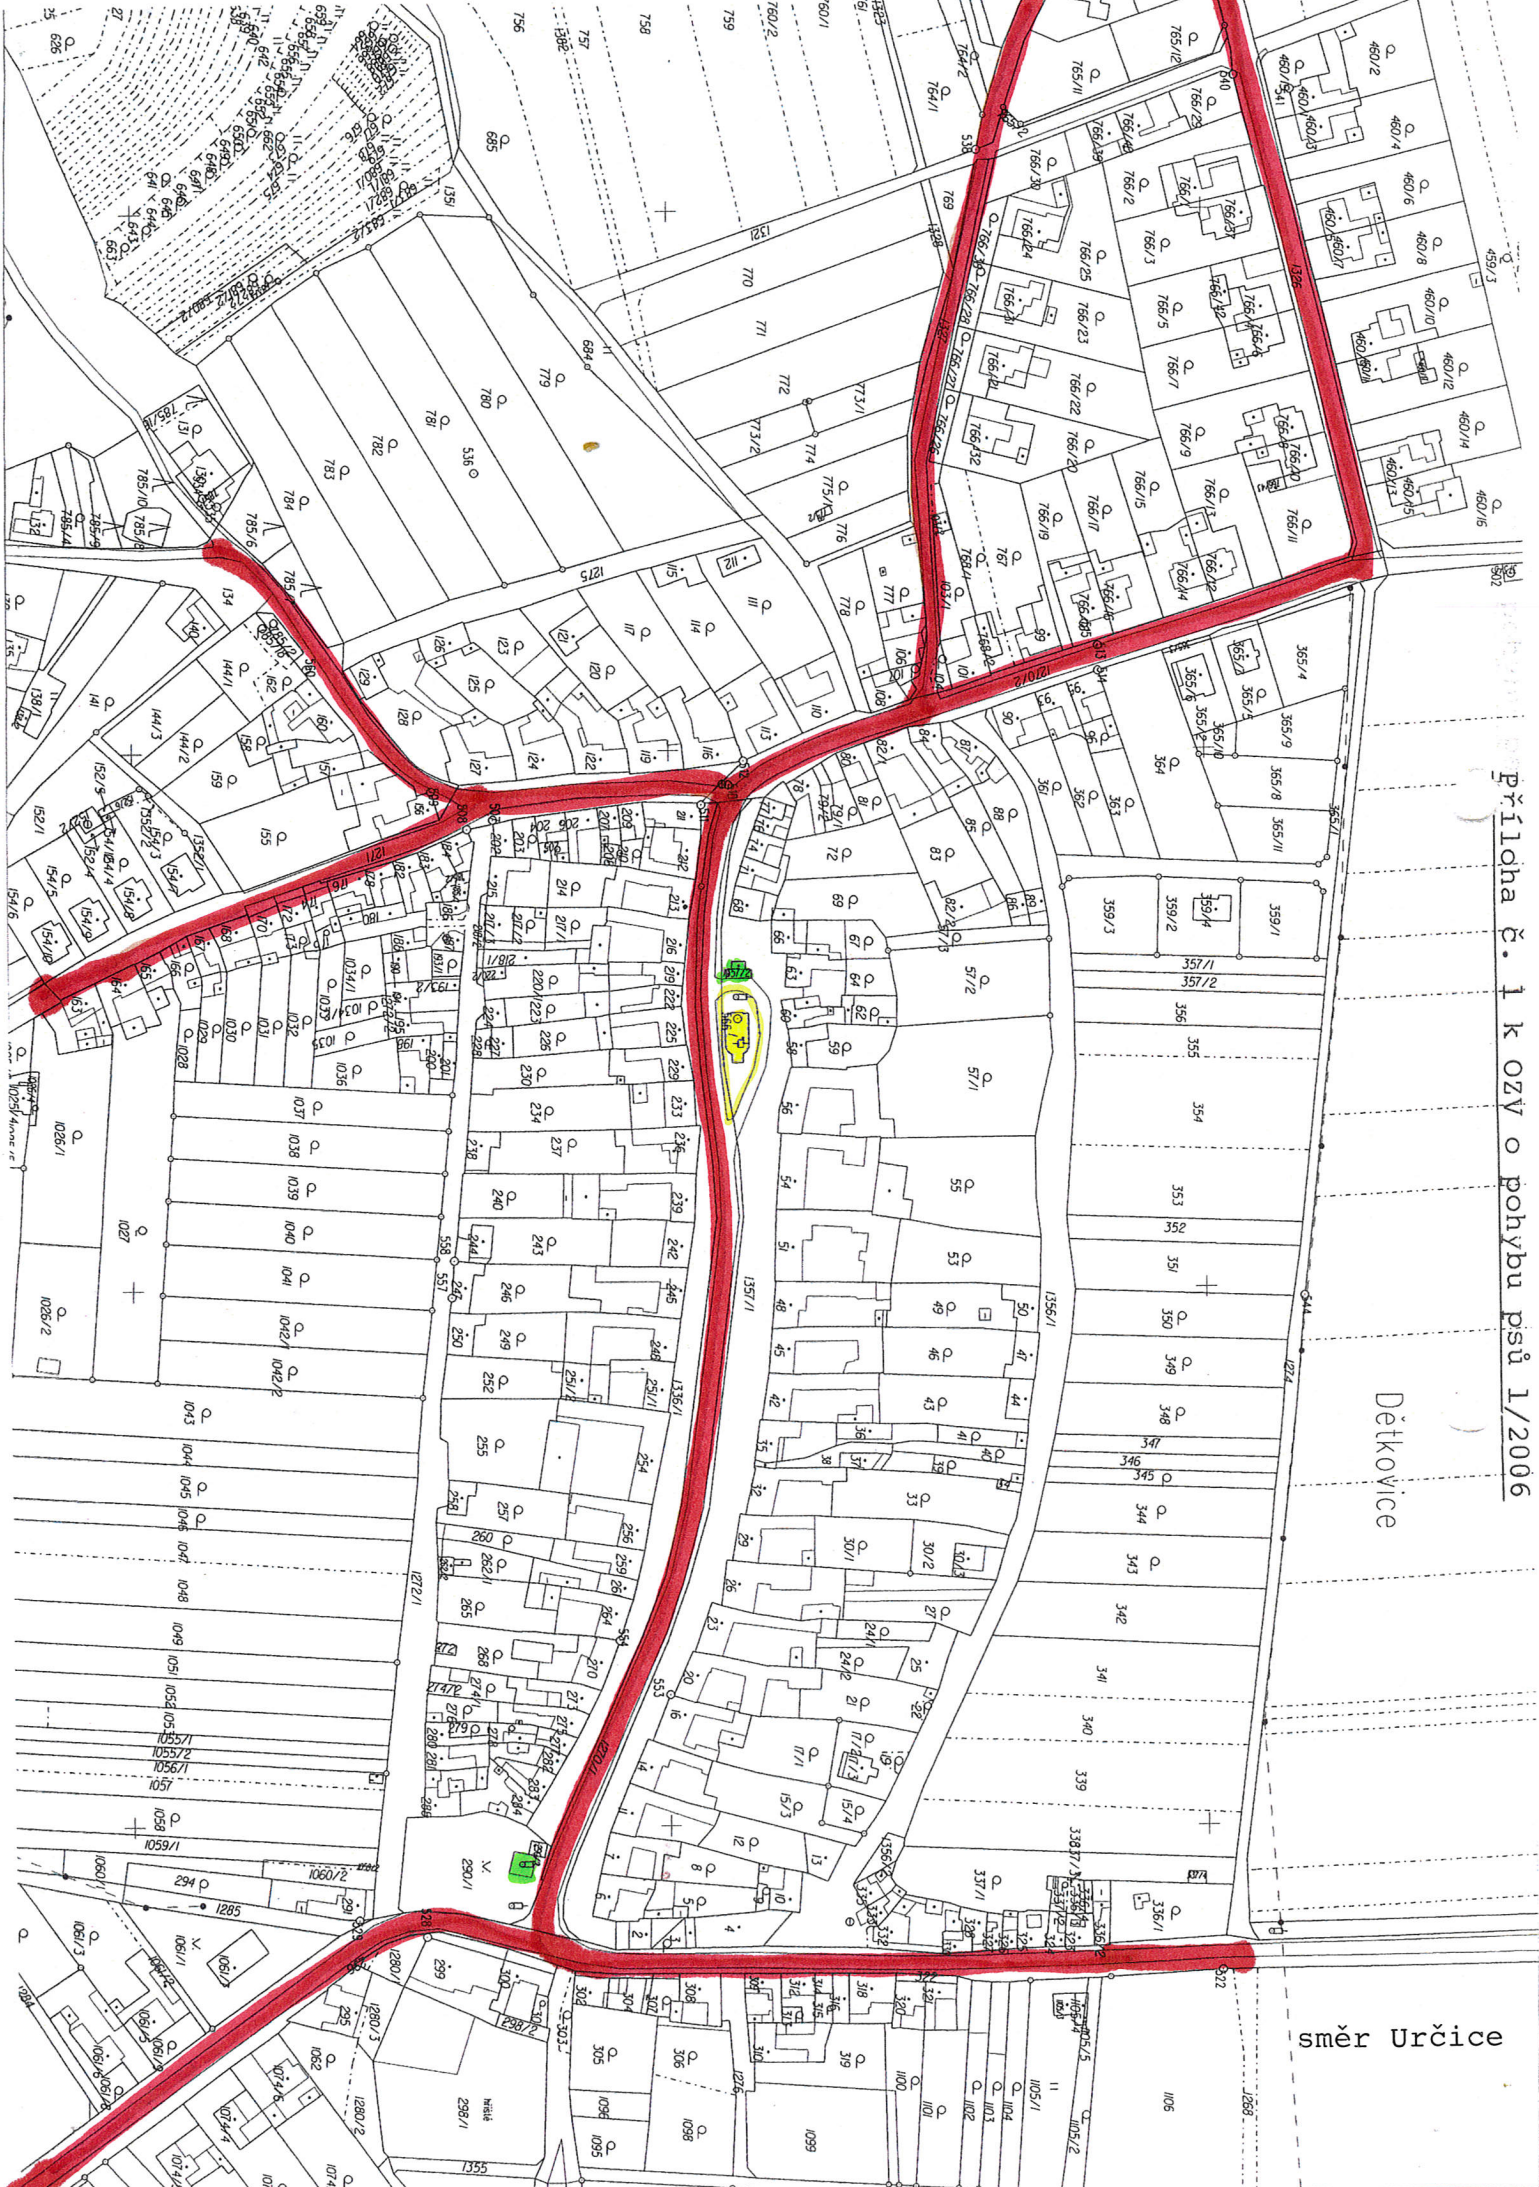

Příloha č. 1 k OZV o pohybu psů 1/2006

Dětkovice

směr Určice